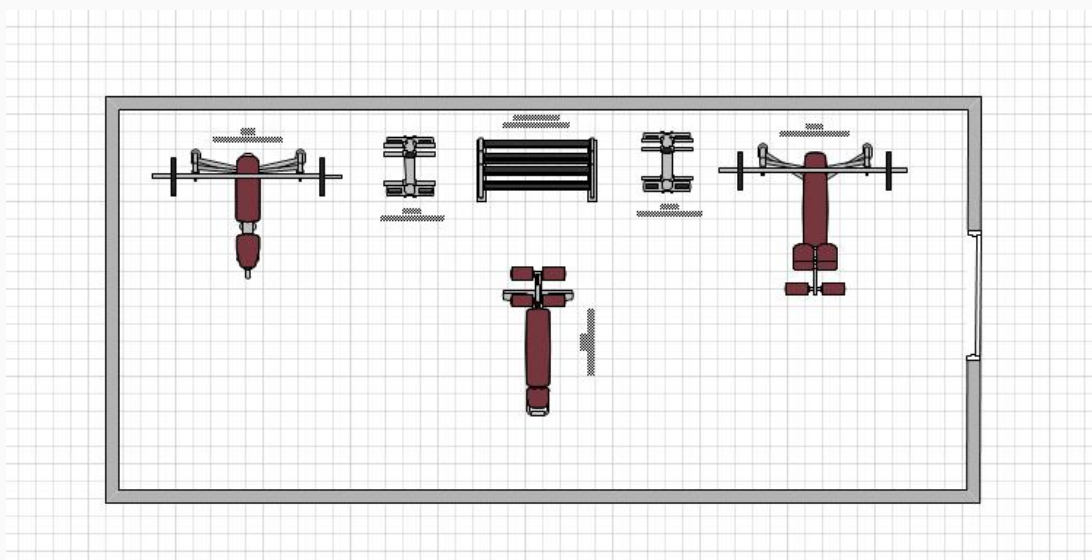

澳門機場消防局 Macau International Airport Fire Dept.