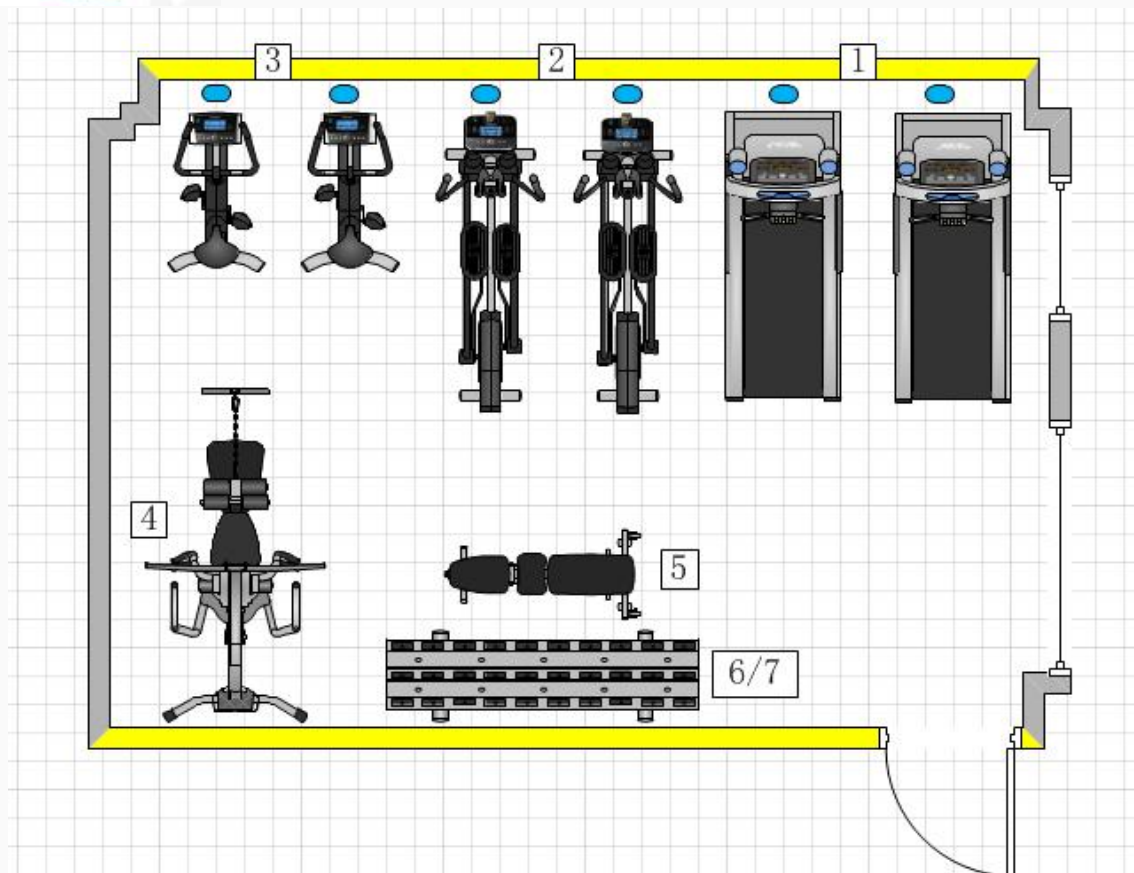

庇道中學

Escola São João De Brito